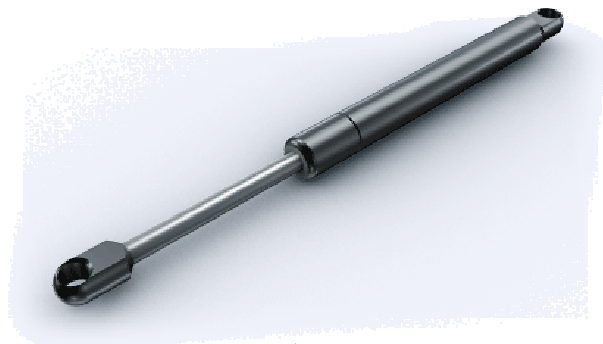

- Resortes de gas libres y con bloqueo
- Más de 15.000 referencias en catálogo
- Almacén con más de 600 referencias
- Identificamos equivalencias con otras marcas

En Reyca, S.A. distribuimos entre nuestros productos, resorte de gas de la marca Stabilus, fabricante Alemán numero 1 en la fabricación mundial de resortes de gas.

Identificamos equivalencias con otras marcas, ofreciendo siempre el resorte Stabilus.

LIFT-O-MAT

Movimientos regulados de elevación, descenso, desplazamiento, velocidad y amortiguación.

STABILUS ofrece un programa de resortes de gas, LIFT-O-MAT, en carreras desde 20 hasta 500mm, alcanzando fuerzas de extensión desde 50 hasta 5200 N.