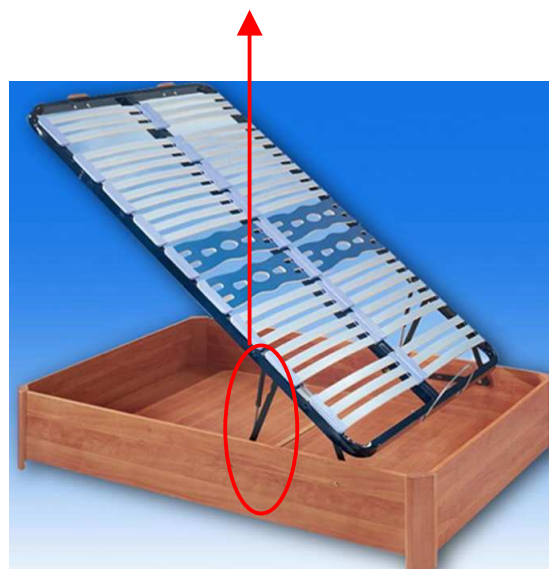

- Resortes de gas libres y con bloqueo
- Más de 15.000 referencias en catálogo
- Almacén con más de 600 referencias
- Identificamos equivalencias con otras marcas

En Reyca, S.A. distribuimos entre nuestros productos, resorte de gas de la marca Stabilus, fabricante Alemán numero 1 en la fabricación mundial de resortes de gas.

Identificamos equivalencias con otras marcas, ofreciendo siempre el resorte Stabilus.

LIFT-O-MAT

Movimientos regulados de elevación, descenso, desplazamiento, velocidad y amortiguación.

STABILUS ofrece un programa de resortes de gas, LIFT-O-MAT, en carreras desde 20 hasta 500mm, alcanzando fuerzas de extensión desde 50 hasta 5200 N.