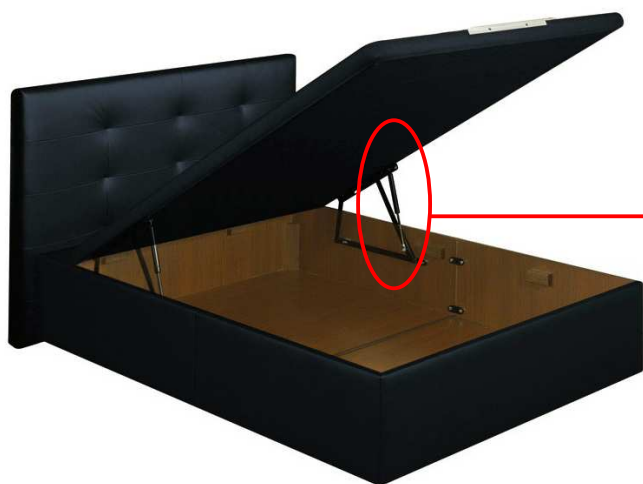

Identificamos equivalencias con otras marcas, ofreciendo siempre el resorte Stabilus.

LIFT-O-MAT

Movimientos regulados de elevación, descenso, desplazamiento, velocidad y amortiguación.

STABILUS ofrece un programa de resortes de gas, LIFT-O-MAT, en carreras desde 20 hasta 500mm, alcanzando fuerzas de extensión desde 50 hasta 5200 N.